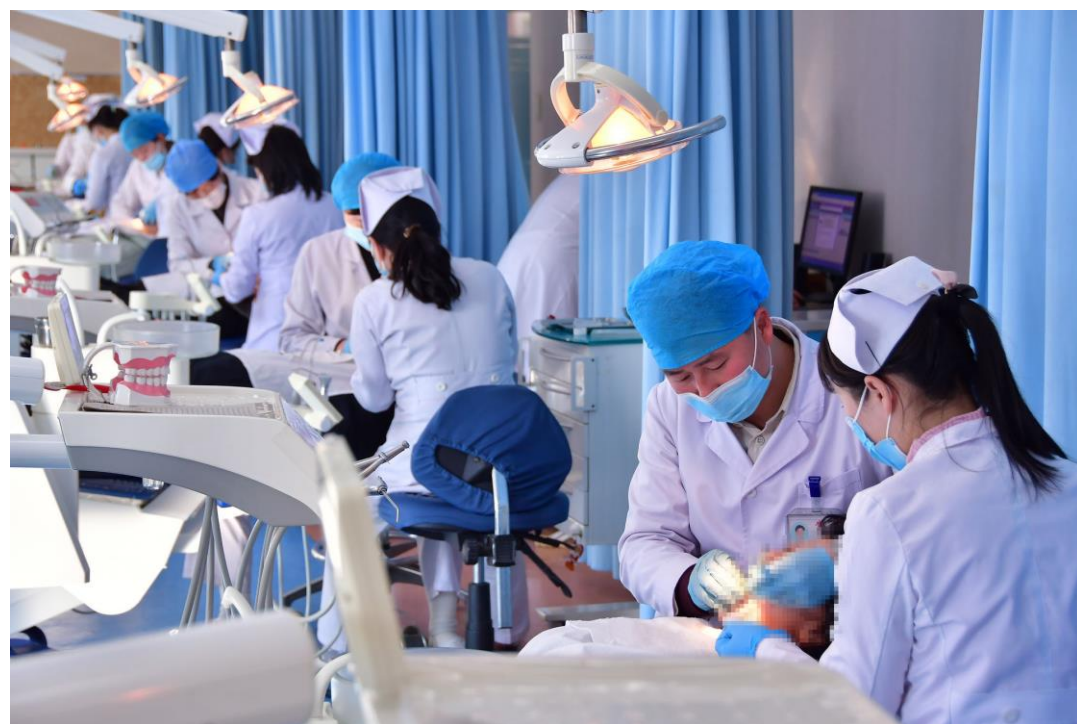

# 柳京牙科医院

柳京牙科医院坐落在朝鲜首都平壤纹绣地区。  
该医院具备现代设备，许多人前来接受治疗。  
医院于2013年10月开院。

柳京牙科医院

医院的医疗水平很高。

进行多用途牙科X线照相检查。

适应儿童心理装修小儿牙科治疗室。